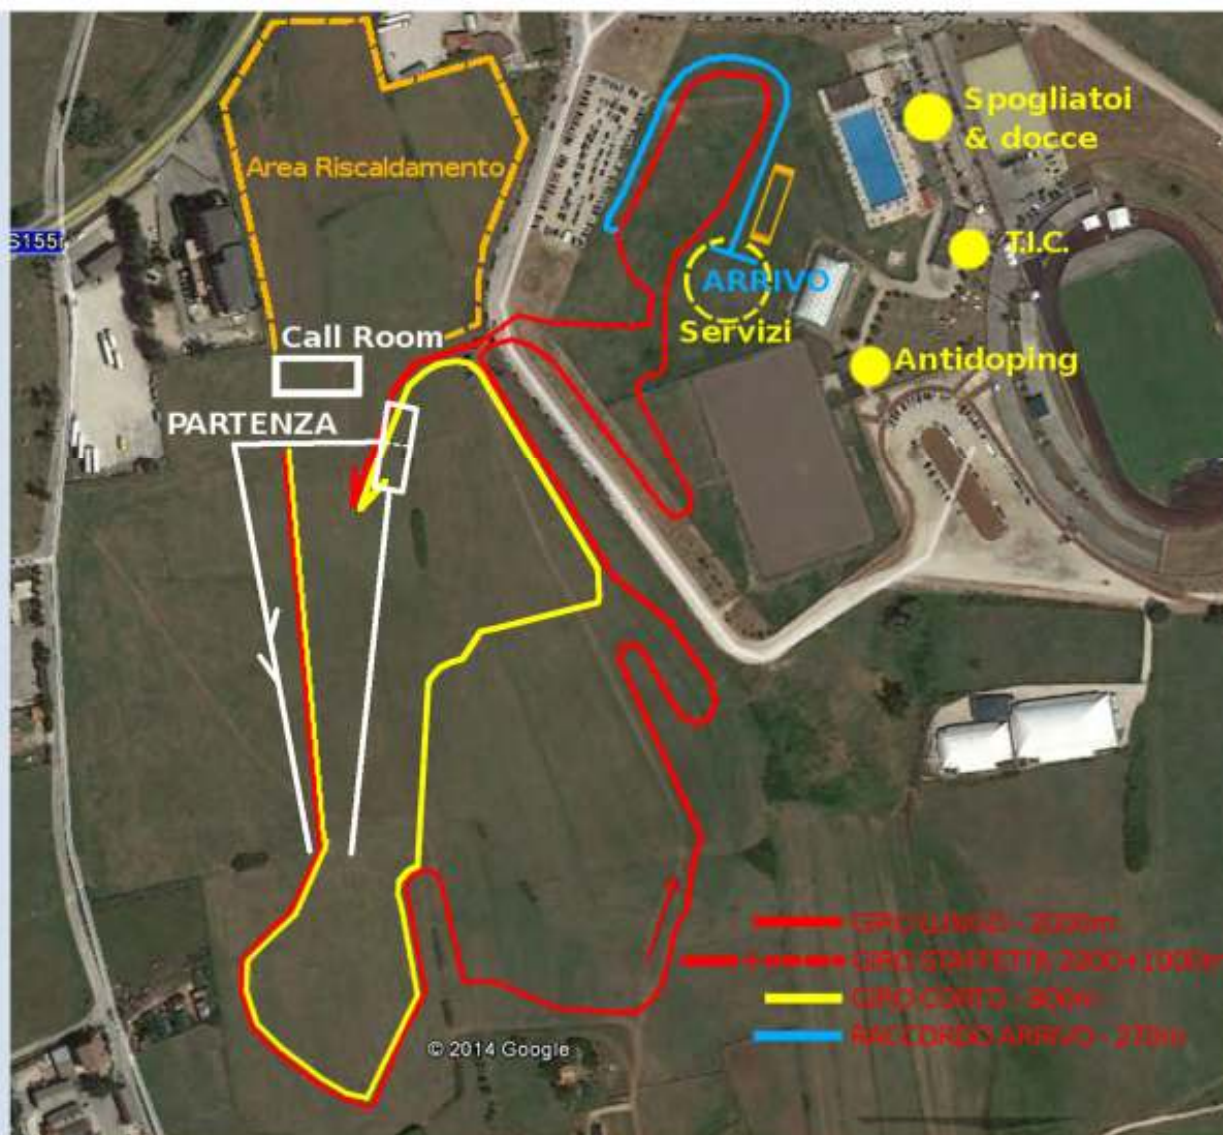

**FESTA
del CROSS**
FIUGGI
14-15 marzo 2015

**PERCORSO
GARE
INDIVIDUALI**

CAT.	DISTANZA	SCHEMA GIRI
CADETTE	2000m	1 GIRO LUNGO (CON ARRIVO)
CADETTI	2800m	1 GIRO CORTO + 1 GIRO LUNGO (CON ARRIVO)
ALLIEVE	4000m	2 GIRO LUNGO (CON ARRIVO)
ALLIEVI	4800m	1 GIRO CORTO + 2 GIRO LUNGO (CON ARRIVO)
JUNIORES F	6000m	3 GIRO LUNGO (CON ARRIVO)
JUNIORES M / SENIOR		
PROMESSE F	8000m	4 GIROLUNGO (CON ARRIVO)
SENIOR PROMESSE M		
	10000m	5 GIROLUNGO (CON ARRIVO)

FESTA del CROSS

FIUGGI
14-15 marzo 2015

PERCORSO STAFFETTE

CAT.	DISTANZA	SCHEMA GIRI
STAFFETTE	2+2+3+3K	2X GIRO LUNGO + 2X GIRO STAFFETTA 3000m (CON ARRIVO ULTIMA FRAZ.)