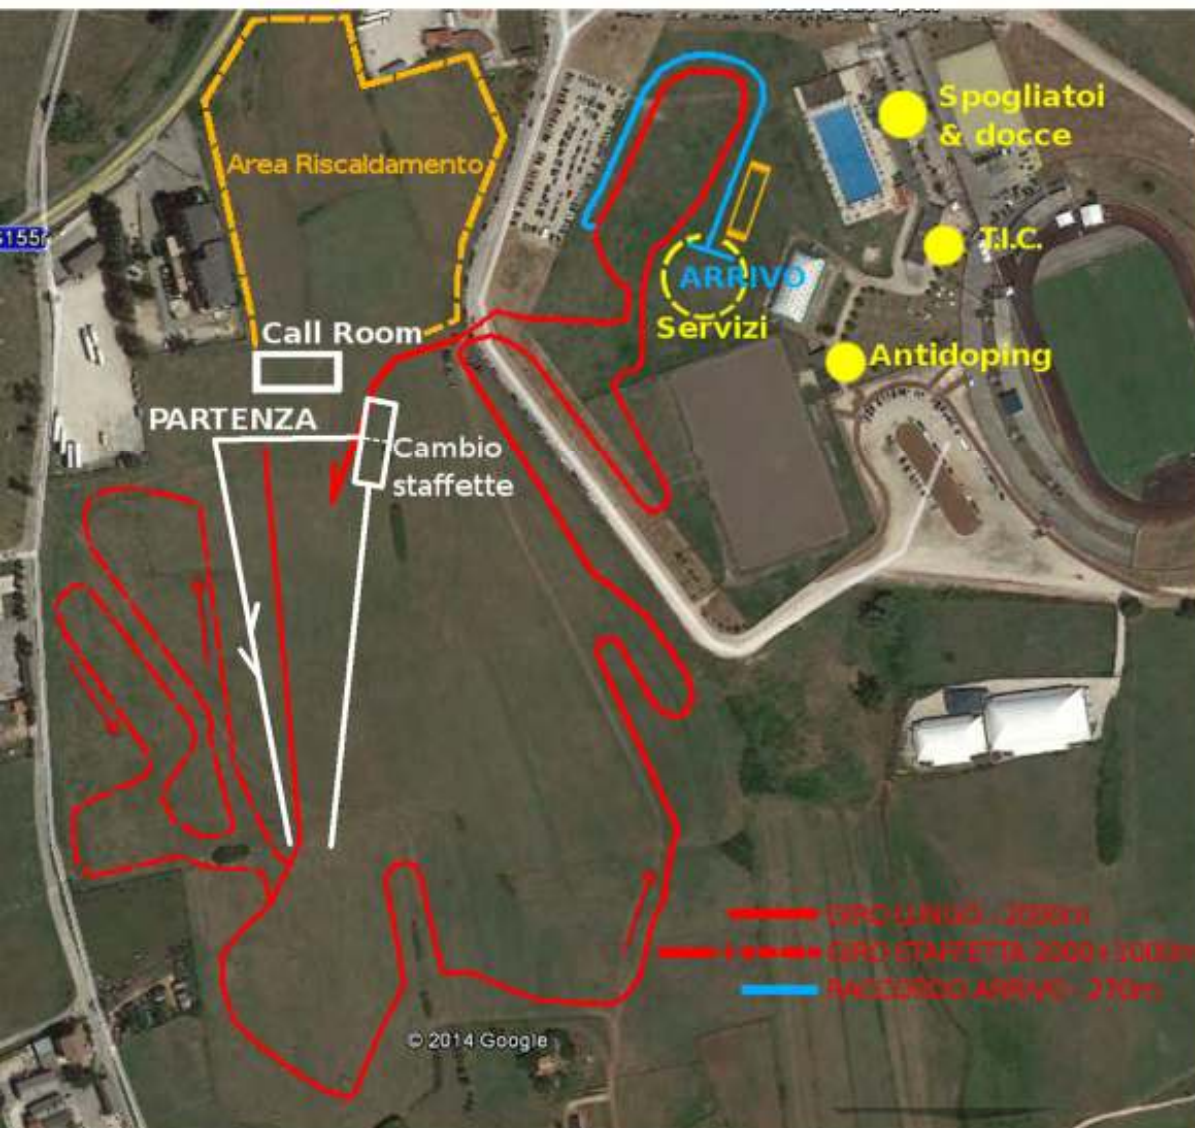

**FESTA
del CROSS**
FIUGGI
14-15 marzo 2015

**PERCORSO
GARE
INDIVIDUALI**

CAT.	DISTANZA	SCHEMA GIRI
CADETTE	2000m	1 GIRO LUNGO (CON ARRIVO)
CADETTI	2800m	1 GIRO CORTO + 1 GIRO LUNGO (CON ARRIVO)
ALLIEVE	4000m	2 GIRO LUNGO (CON ARRIVO)
ALLIEVI	4800m	1 GIRO CORTO + 2 GIRO LUNGO (CON ARRIVO)
JUNIORES F	6000m	3 GIRO LUNGO (CON ARRIVO)
JUNIORES M / SENIOR		
PROMESSE F	8000m	4 GIROLUNGO (CON ARRIVO)
SENIOR PROMESSE M		
	10000m	5 GIROLUNGO (CON ARRIVO)

FESTA del CROSS

FIUGGI
14-15 marzo 2015

PERCORSO STAFFETTE

CAT.	DISTANZA	SCHEMA GIRI
STAFFETTE	2+2+3+3K	2X GIRO LUNGO + 2X GIRO STAFFETTA 3000m (CON ARRIVO ULTIMA FRAZ.)