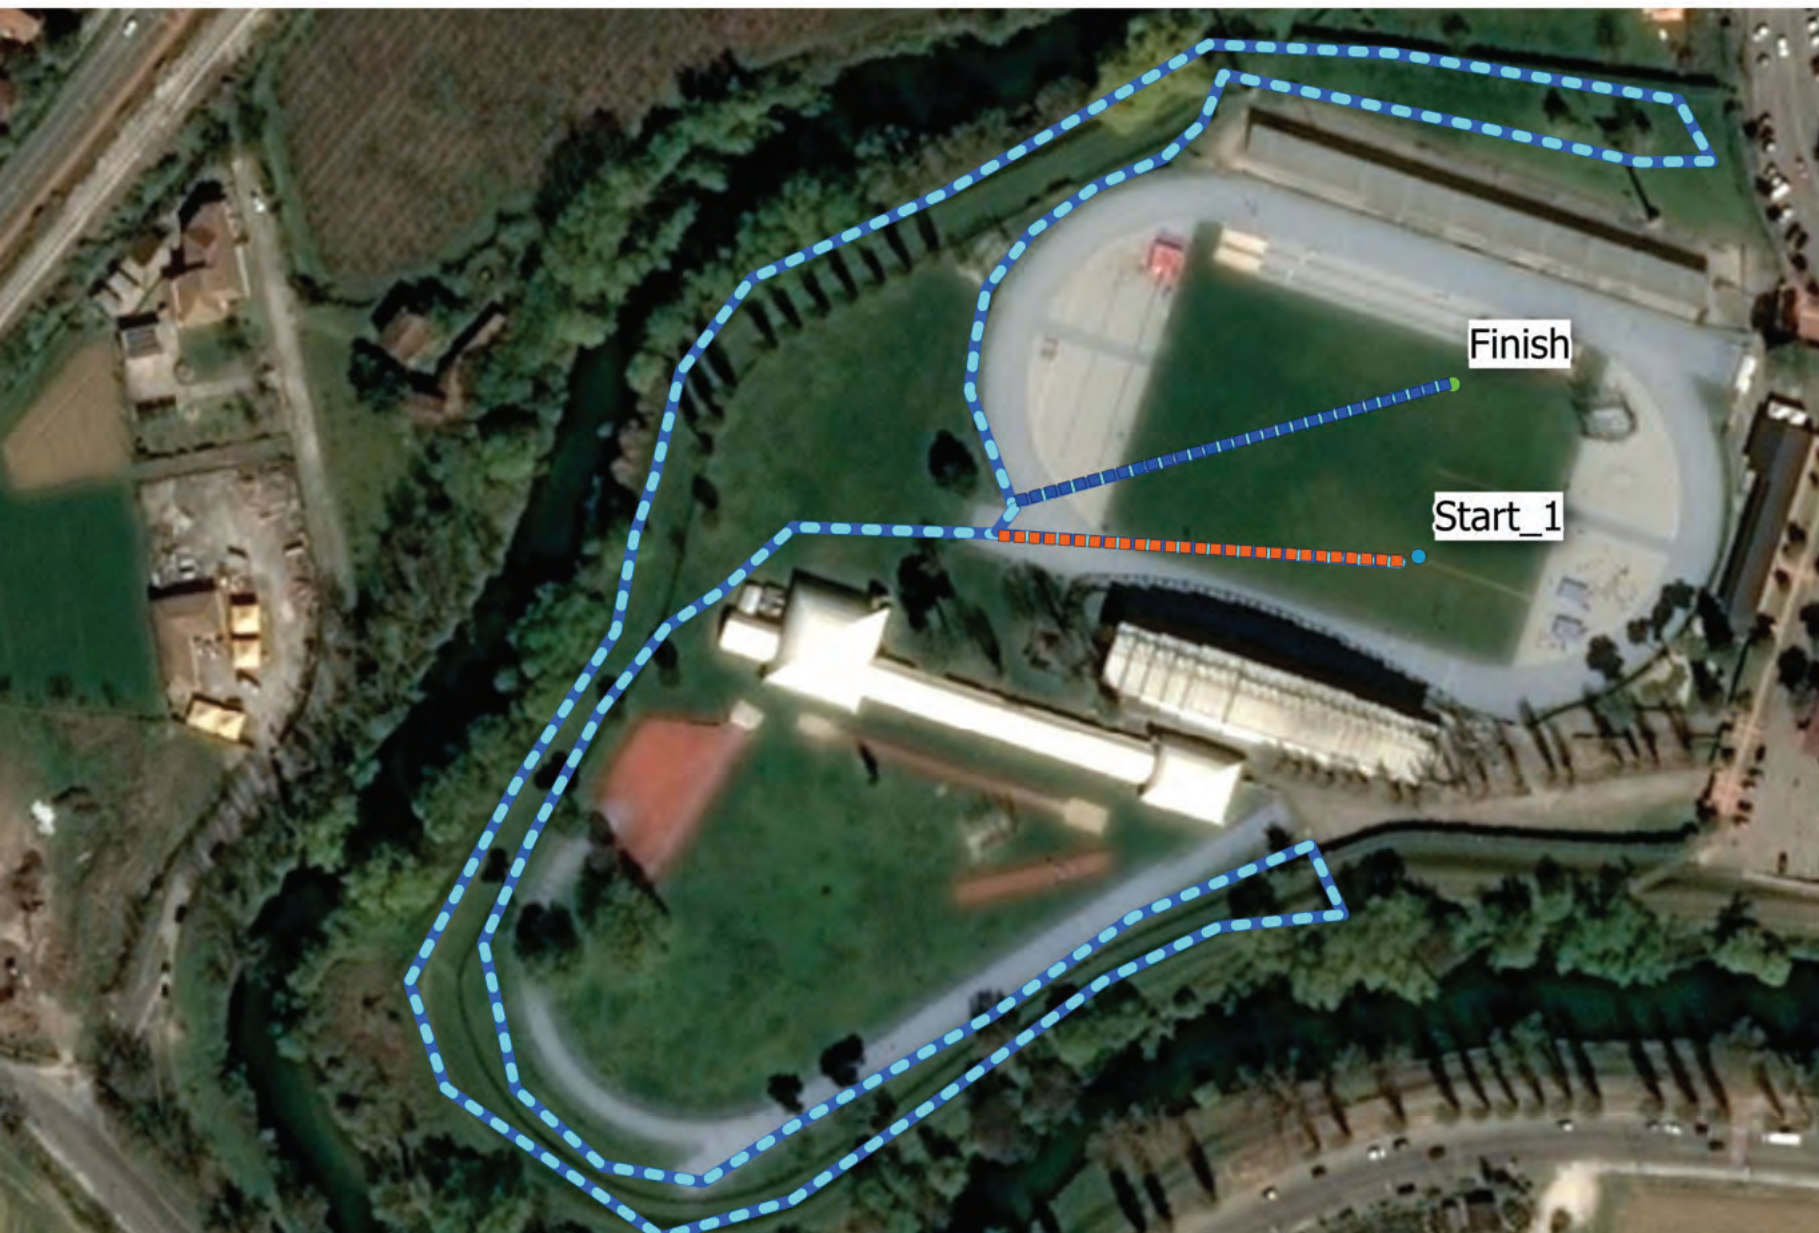

All.- Jun- Pro - Senior F

3000m

Legenda

- PARTENZA
- ARRIVO
- Percorso X 2
- Punto_Start_Finish
- Finish
- Start_1

25 0 25 50 75 100 m

All- Jun- Pro - Senior M

3000 m

Legenda

- PARTENZA
- ARRIVO
- Percorso X 2
- Punto_Start_Finish

 - Finish
 - Start_1

25 0 25 50 75 100 m