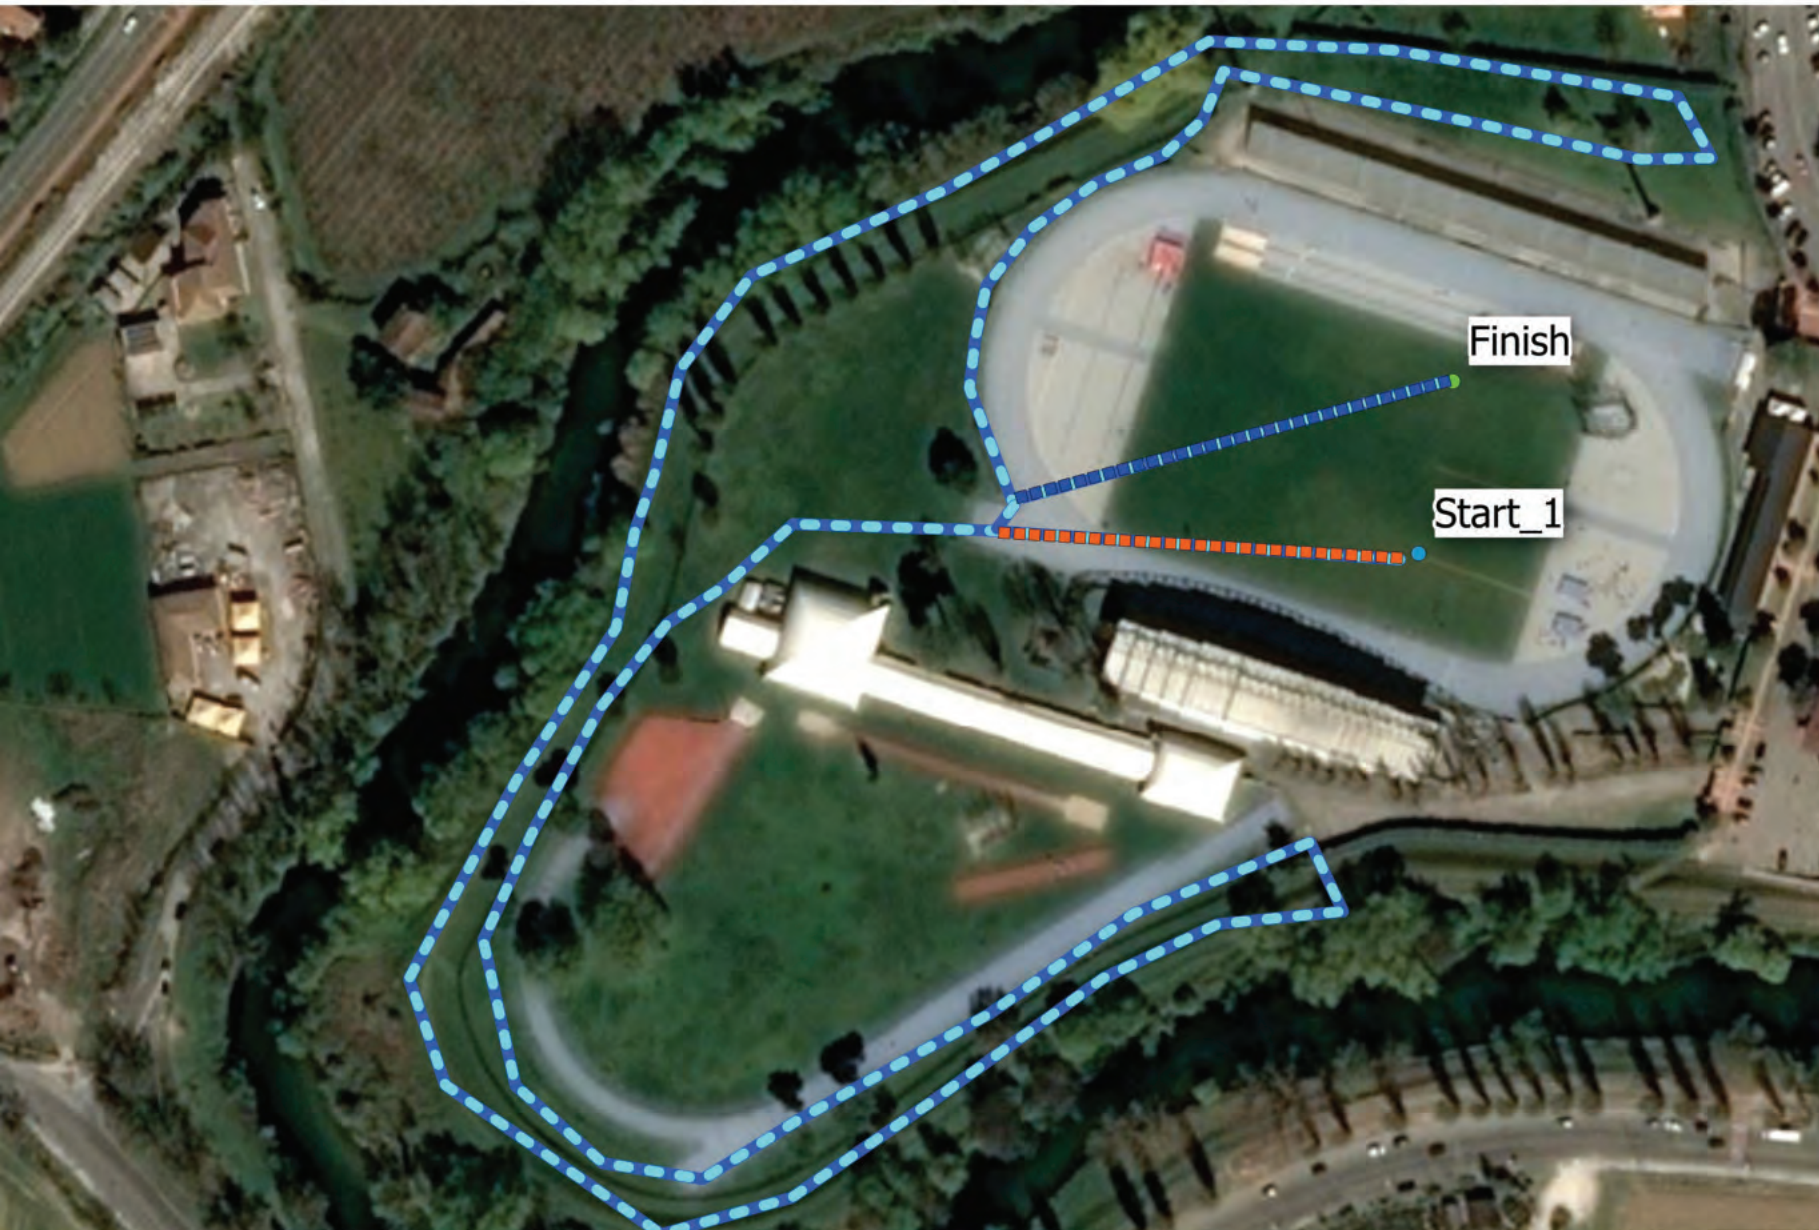

All.- Jun- Pro - Senior F

3000m

Legenda

- PARTENZA
- ARRIVO
- Percorso X 2
- Punto_Start_Finish
- Finish
- Start_1

25 0 25 50 75 100 m

All- Jun- Pro - Senior M

3000 m

Legenda

- PARTENZA
- ARRIVO
- Percorso X 2
- Punto_Start_Finish

 - Finish
 - Start_1

25 0 25 50 75 100 m