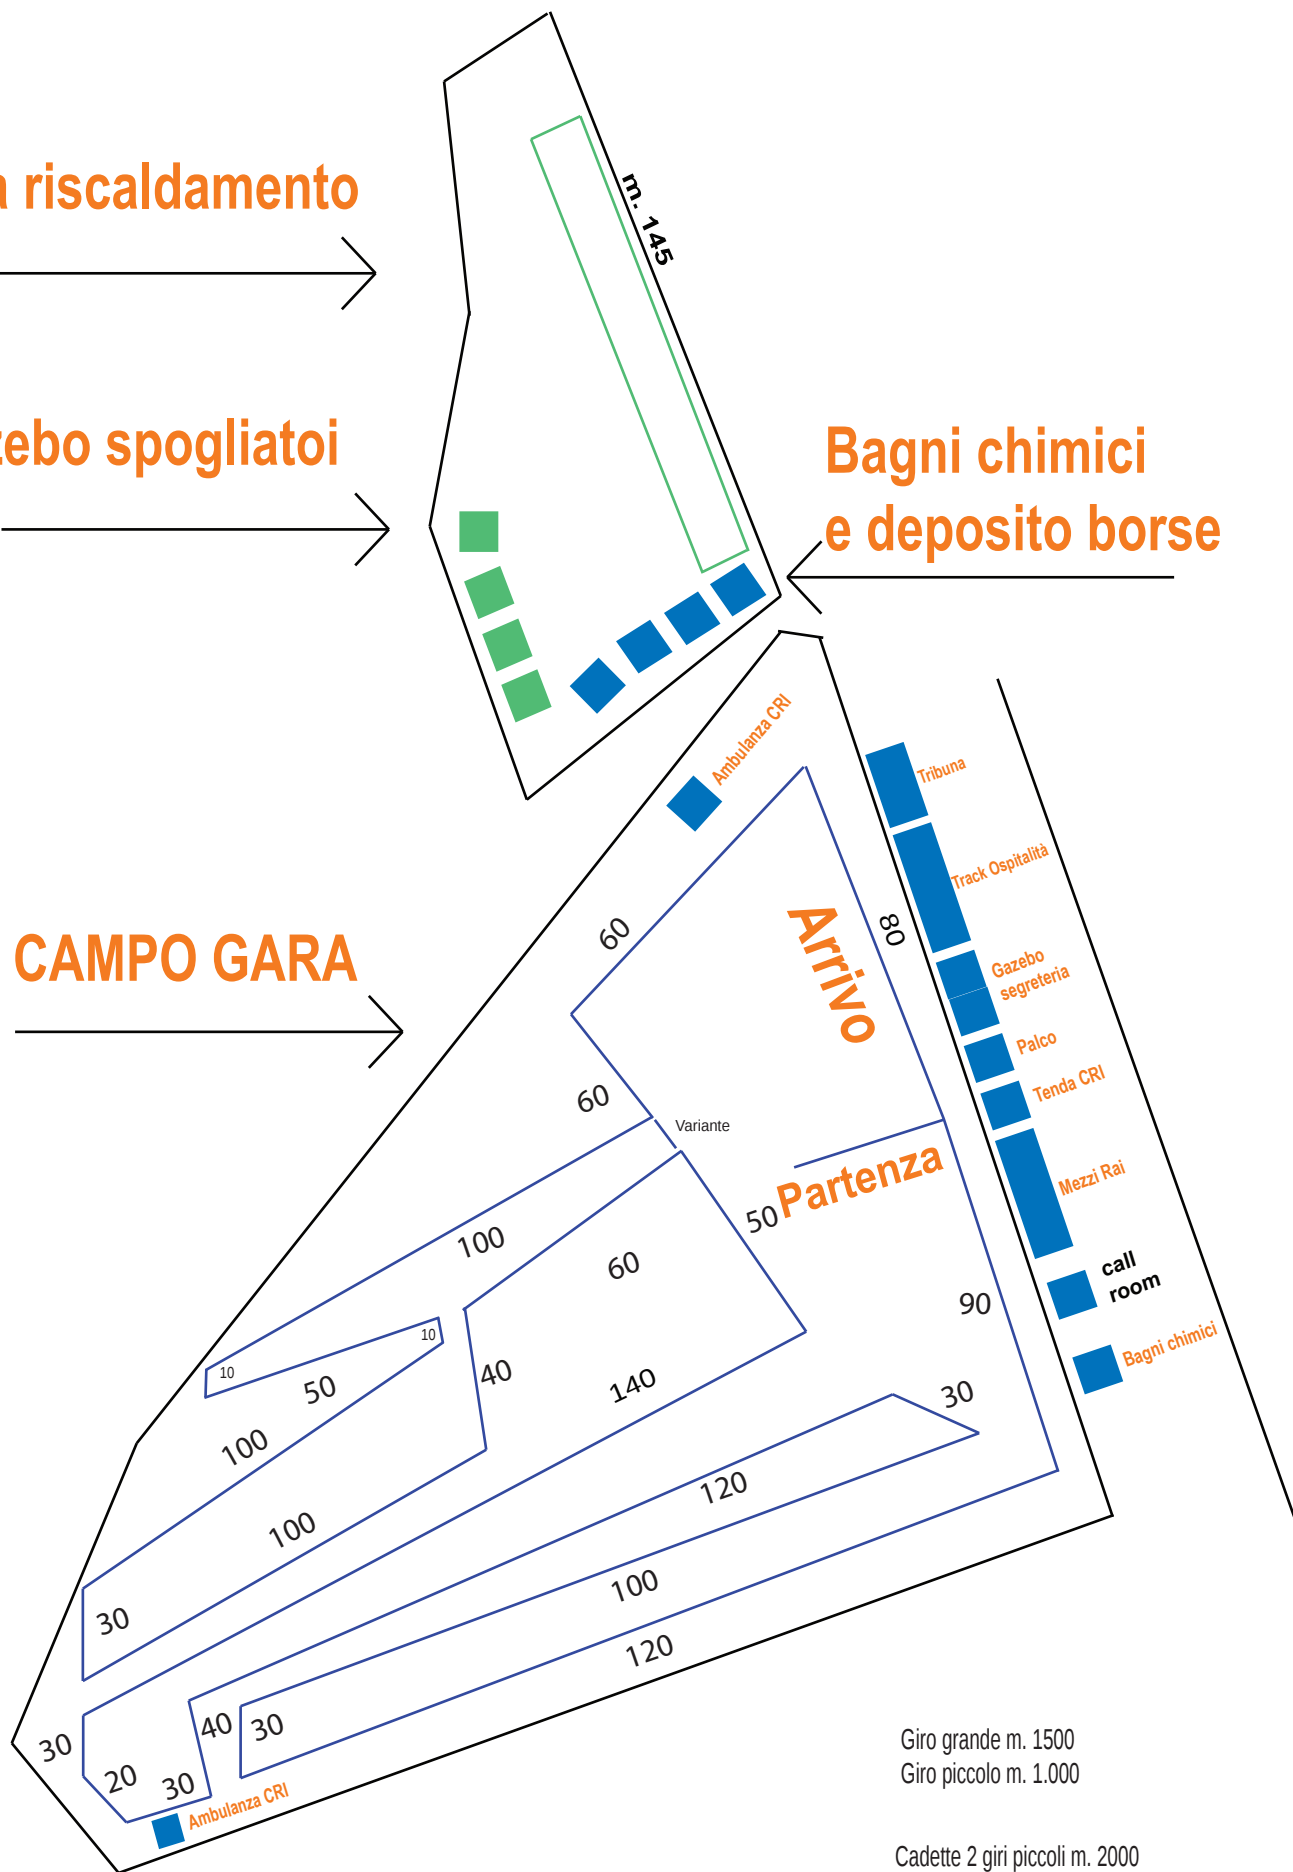

Area riscaldamento

Gazebo spogliatoi

Bagni chimici
e deposito borse

CAMPO GARA

Giro grande m. 1500
Giro piccolo m. 1.000

Cadette 2 giri piccoli m. 2000
Cadetti 1 giro piccolo + 1 giro grande m. 2500
Allieve 1 giro piccolo + 2 giri grandi m. 4000
Allievi 2 giri piccoli + 2 giri grandi m. 5000
Juniores F 4 giri grandi m. 6000
Juniores M/Sen F 2 giri piccoli + 4 giri grandi m. 8000
Sen M 1 giro piccolo + 6 giri grandi m. 10.000