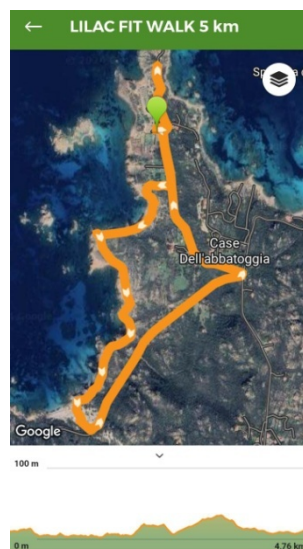

IL PROGRAMMA LILAC RUN

24-26 MAGGIO 2024

ISCRIZIONE

Quota di partecipazione € 15.00

L'iscrizione avverrà tramite il sito internet
[AVAIBOOKSPORTS](#)

La gara non competitiva Asi seguirà gli atleti federali sul medesimo percorso

SERVIZI COMPRESI NELLA QUOTA
PETTORALE GARA

DEPOSITO BAGAGLI CON CONTRASSEGNO DA APPLICARE ALLA SACCA PERSONALE
ASSICURAZIONE ED ASSISTENZA MEDICA DURANTE LA MANIFESTAZIONE
RISTORI LUNGO IL PERCORSO DELLA MANIFESTAZIONE
PACCO GARA ASCIUGAMANO IN FIBRA LEGEA
DIPLOMA DI PARTECIPAZIONE SCARICABILE DAL SITO
RISTORO FINALE E MEDAGLIA DI PARTECIPAZIONE

Trekking ASI

*la passeggiata Lilac è una camminata non competitiva di circa 5 km
si svolgerà a La Maddalena (SS) il 26 maggio 2024 dalle ore 9.00 in località Abbatoggia
Village, in contemporanea con la manifestazione podistica competitiva Fidal 9.9 km e la
gara non competitiva Asi 9.9 km.*

ISCRIZIONE Quota di partecipazione € 5.00 *L'iscrizione avverrà tramite il sito internet* [AVAIBOOKSPORTS](#)