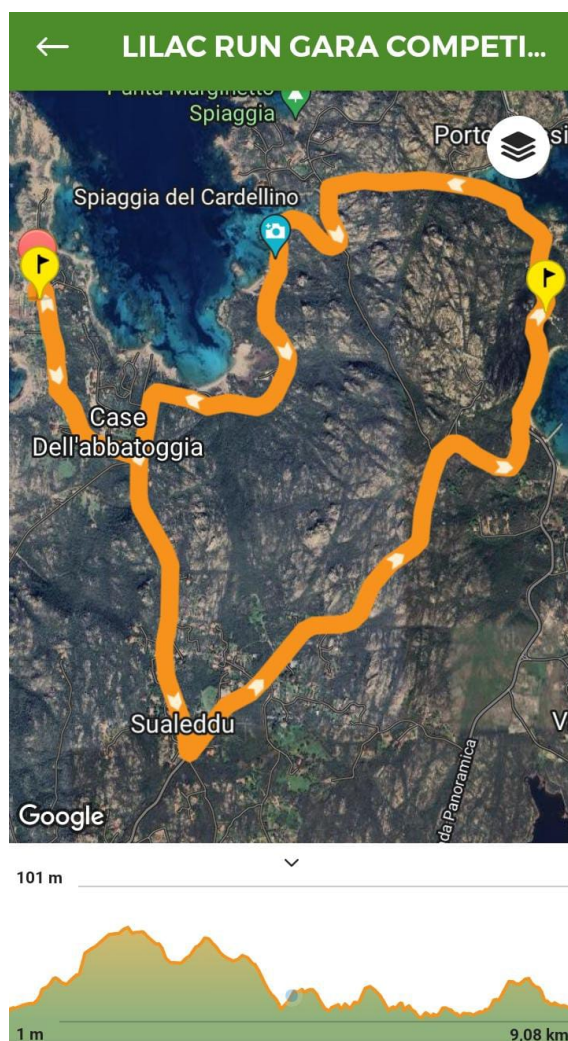

IL PROGRAMMA LILAC RUN 24-26 MAGGIO 2024

SERVIZI COMPRESI NELLA QUOTA PETTORALE GARA

***DEPOSITO BAGAGLI CON CONTRASSEGNO DA APPLICARE ALLA SACCA PERSONALE
ASSICURAZIONE ED ASSISTENZA MEDICA DURANTE LA MANIFESTAZIONE
RISTORI LUNGO IL PERCORSO DELLA MANIFESTAZIONE
PACCO GARA ZAINO LEGEA
DIPLOMA DI PARTECIPAZIONE SCARICABILE DAL SITO
RISTORO FINALE E MEDAGLIA DI PARTECIPAZIONE***

***CLICCA QUI PER IL REGOLAMENTO FIDAL
REGOLAMENTO LILAC RUN FIDAL***

Gara non competitiva ASI

REQUISITI DI PARTECIPAZIONE ALLA GARA NON AGONISTICA:

***Possono partecipare tutti coloro che siano in possesso di certificato medico idoneo per
l'attività sportiva non agonistica***