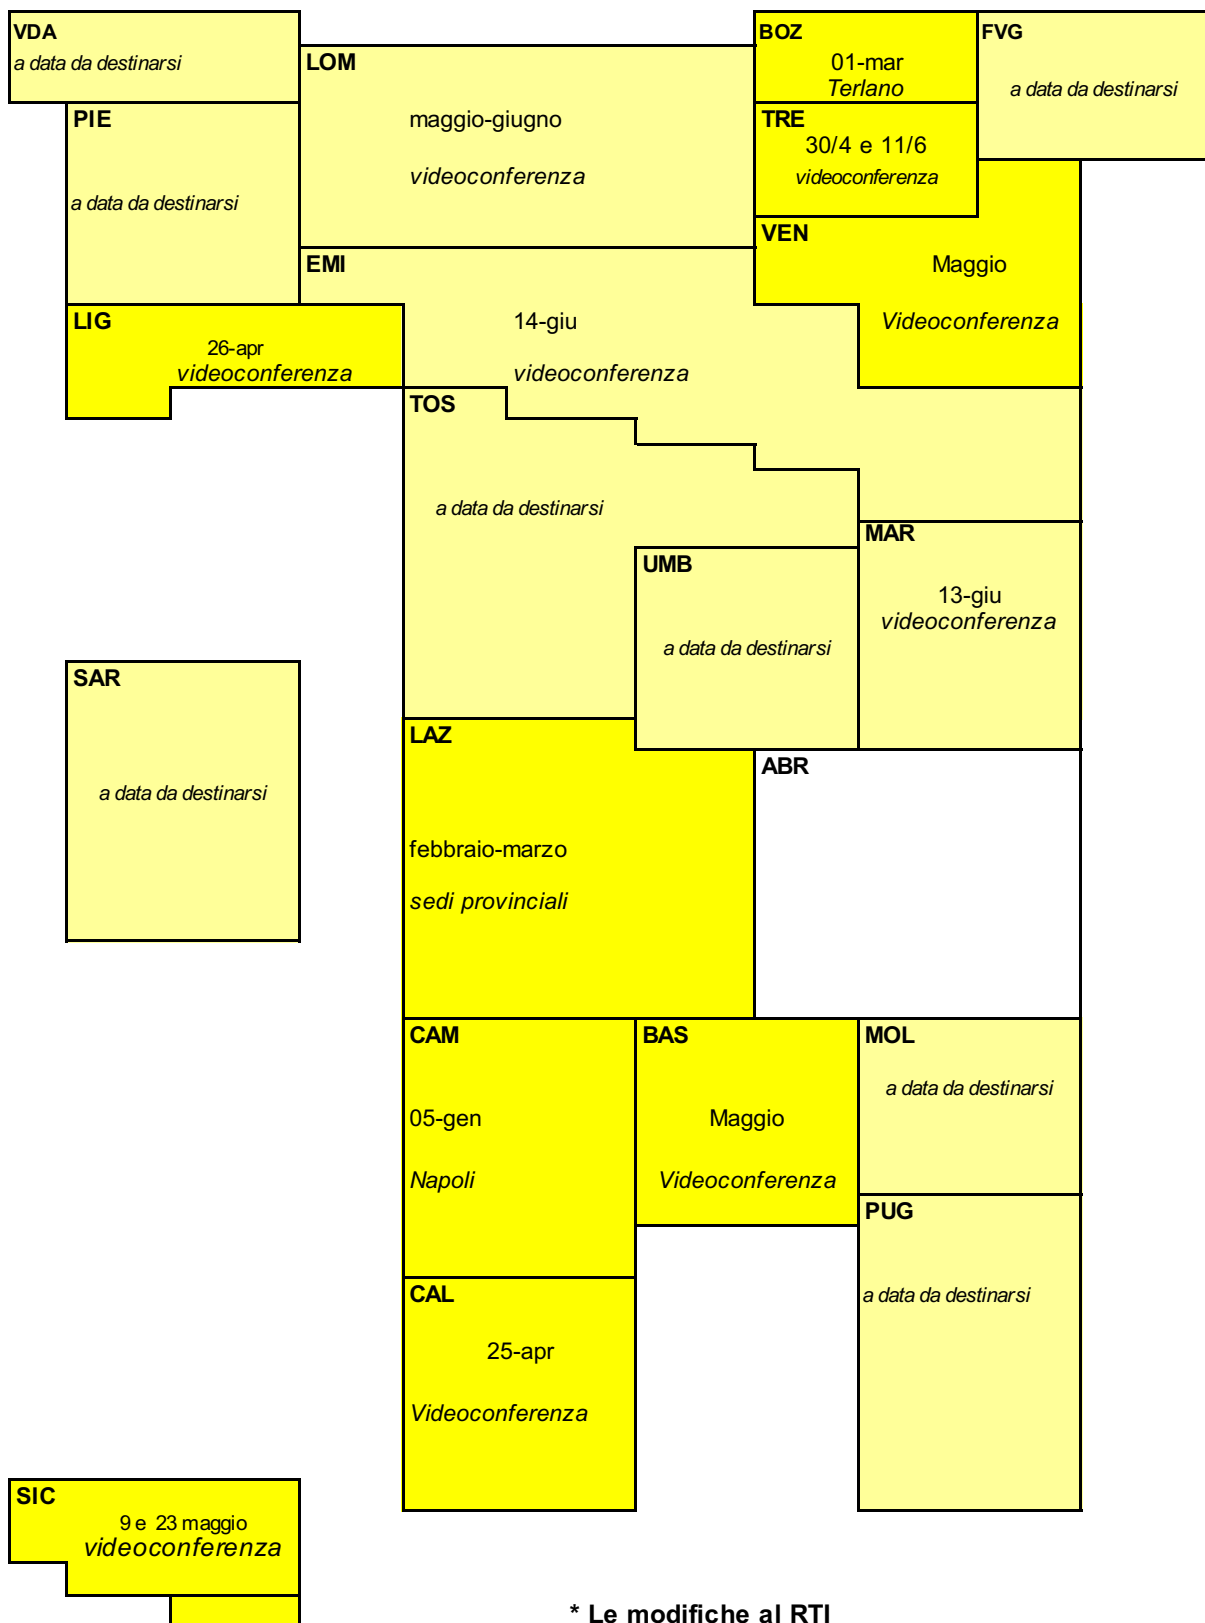

XII^ Giornata Aggiornamento 2020

28-mag-20

- * Le modifiche al RTI
- * La Giuria Corse Stadia
- * I Regolamenti regionali (eventuale)

Totale: adesione di 19 Regioni