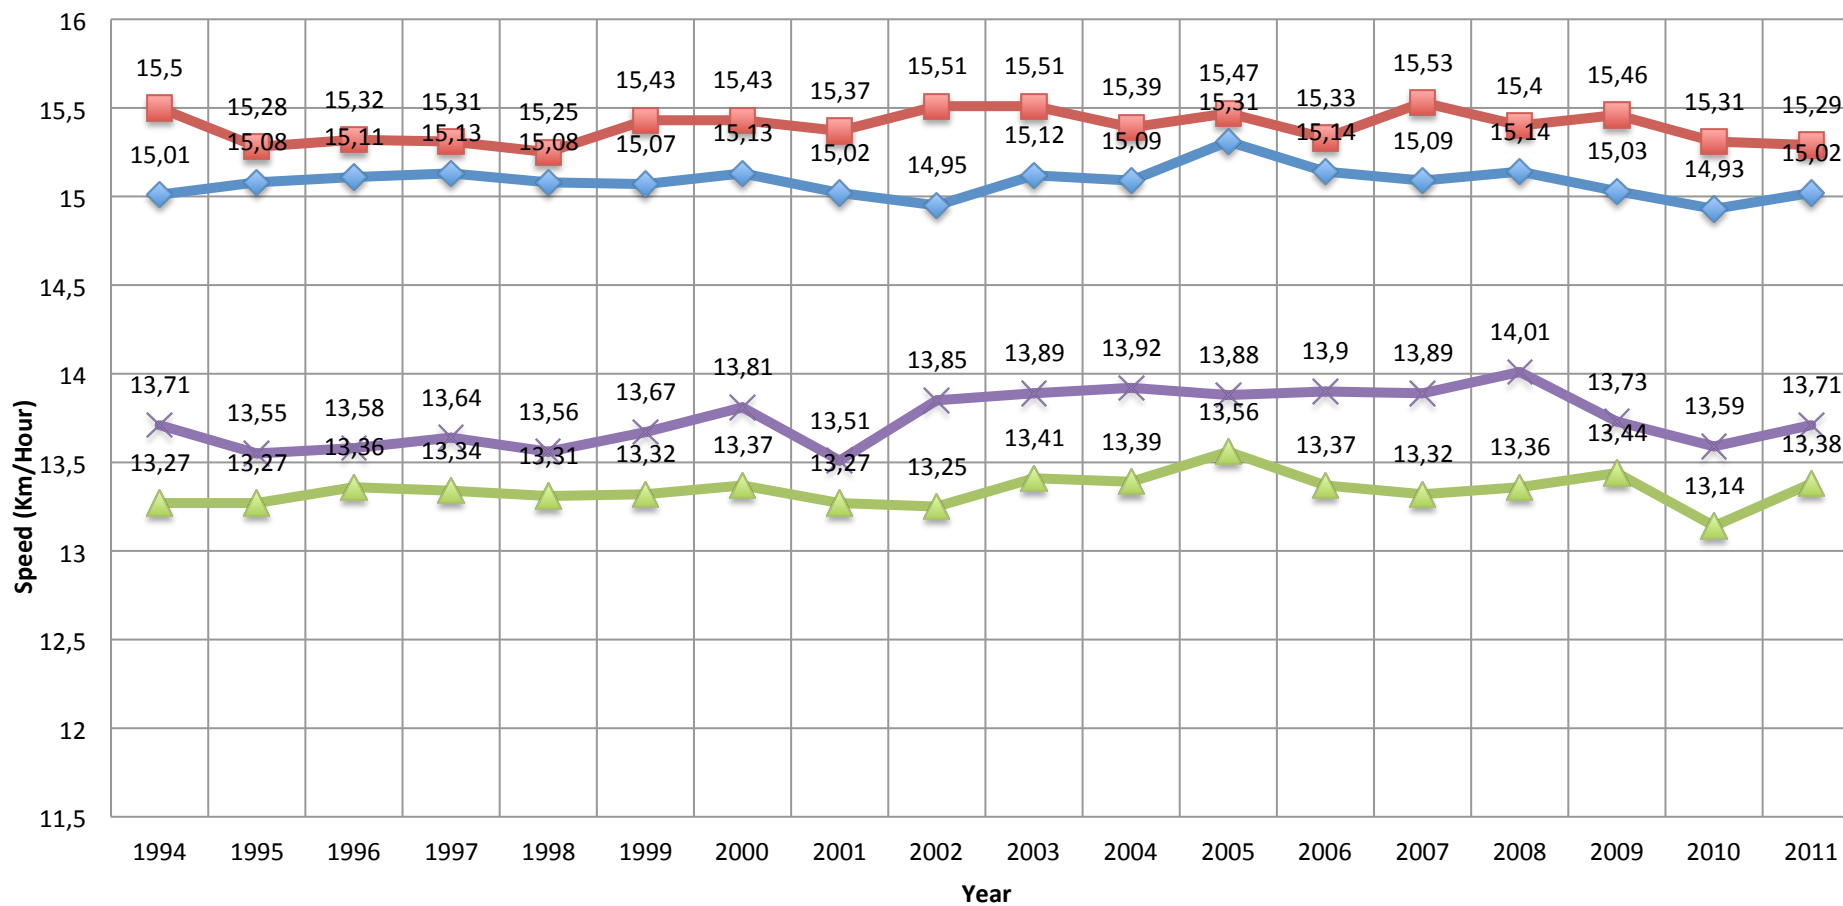

Speed performance in Walking Men

◆ Avg.first 20 (20 km M)
 ■ Best (20 km M)
 ▲ Avg.first 20 (50 km M)
 ✕ Best (50 km M)