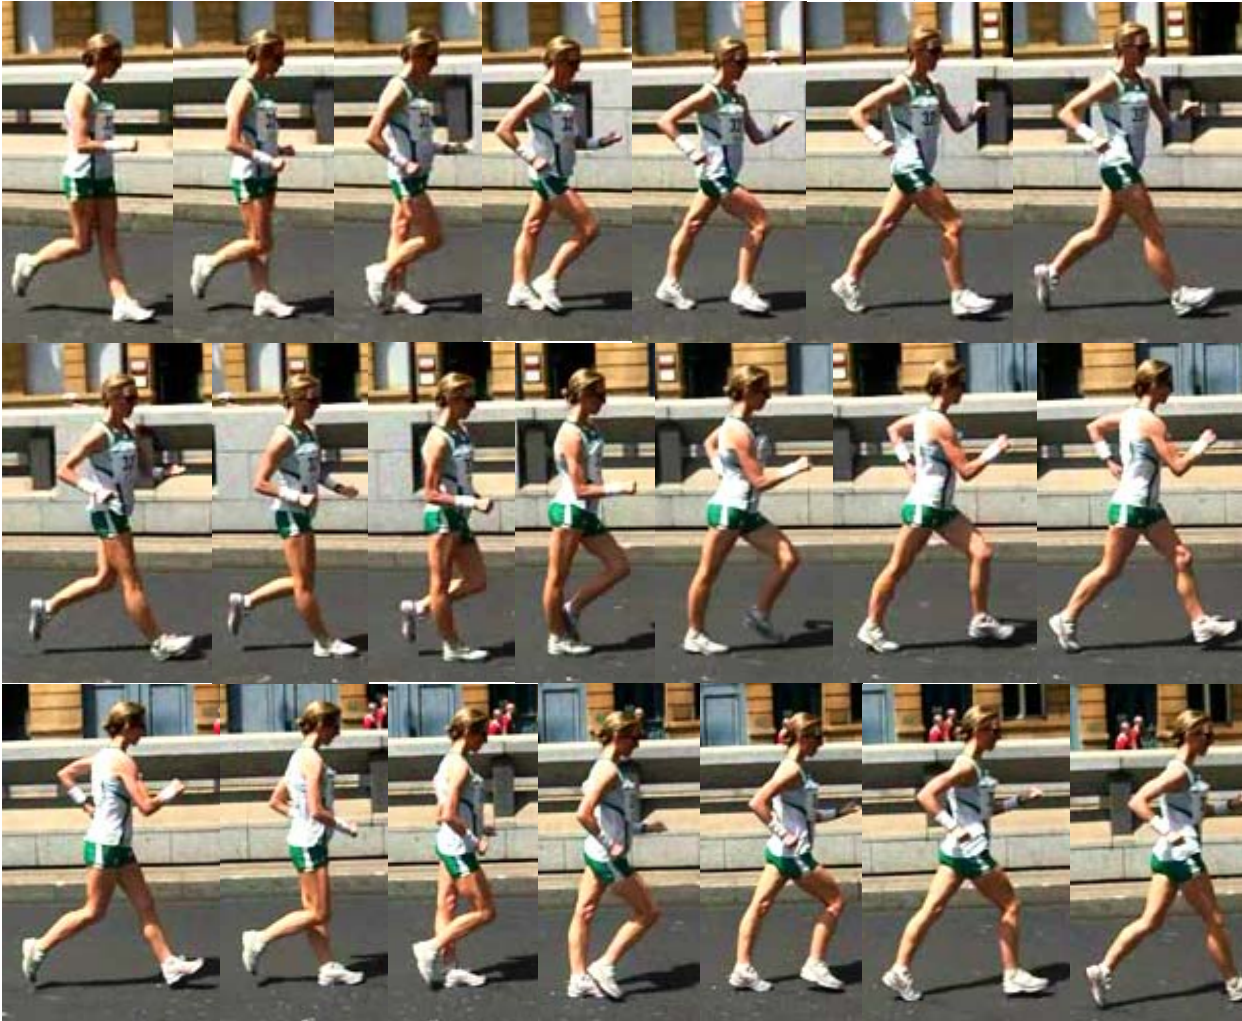

**Le immagini fotografiche sono state scattate nel medesimo tratto del percorso e precisamente:**

- nella 20 km. Uomini fra il 12° ed il 14° km.**
- nella 20 km. Donne fra il 5° e l'8° km.**
- nella 50 km. Uomini fra il 20° ed il 25° km.**

# COPPA EUROPA METZ

24 MAGGIO 2009

20 KM. DONNE

1° = VASCO (1h32:55) (Esp)

2° = KIRDYAPKINA (1h33:26) (Rus)

3° = SALTANOVIC (1h34:17) (Ltu)

4° = LOUGHNANE (1h34:52) (Irl)

5° = YEMALYANOVA (1h35:18) (Rus)