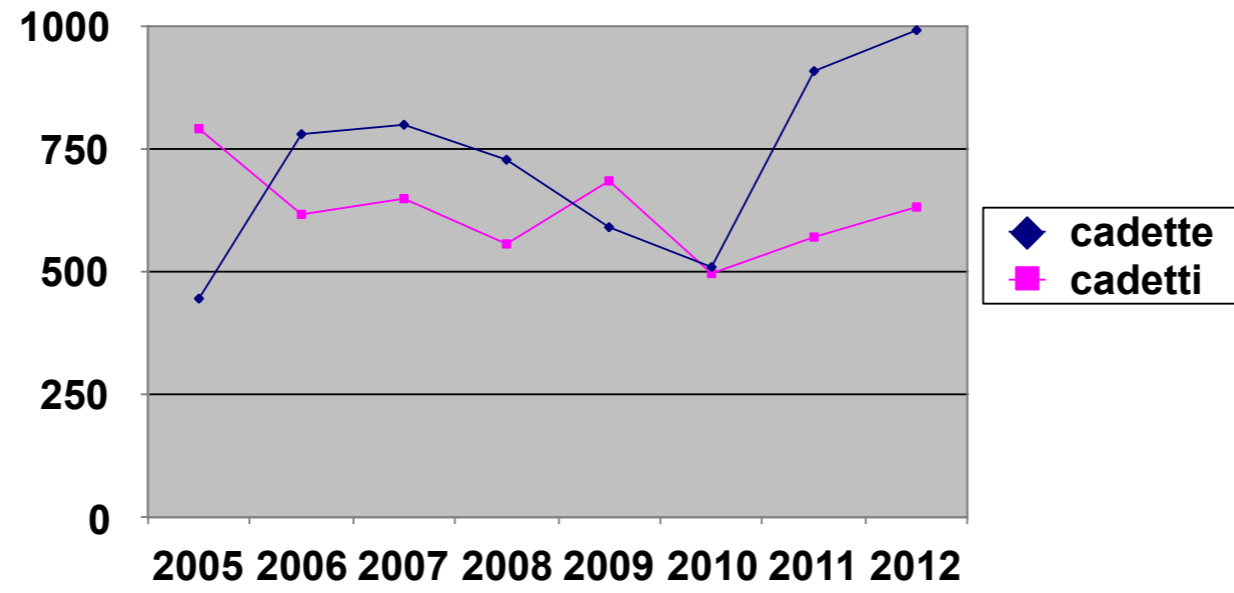

Punteggi secondo piazzamenti