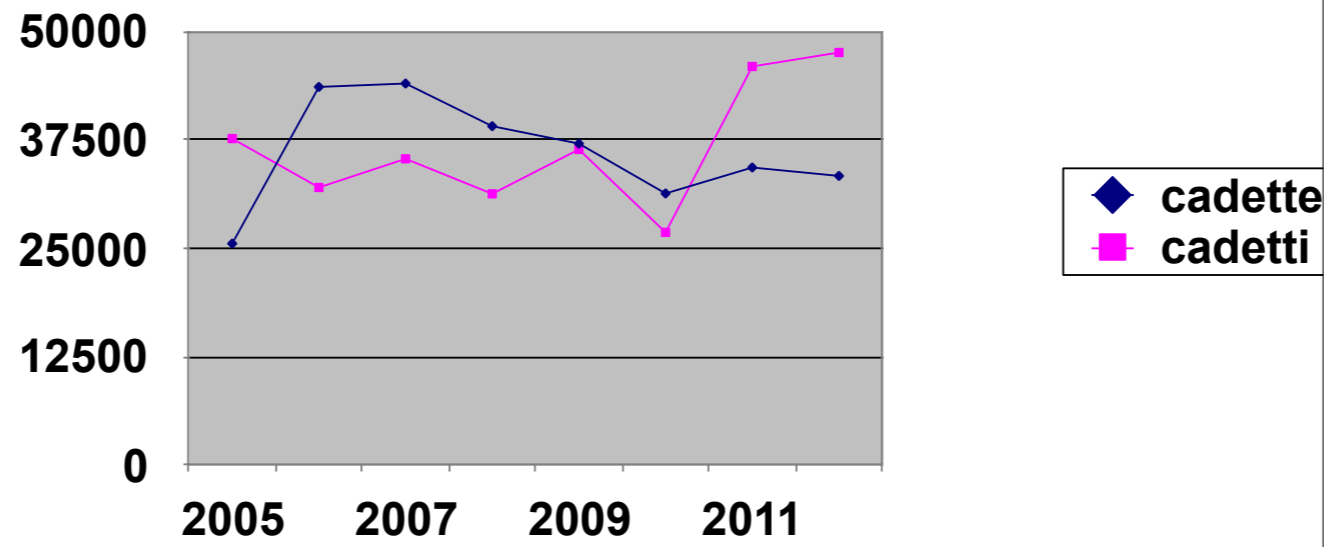

Punteggio secondo tabella