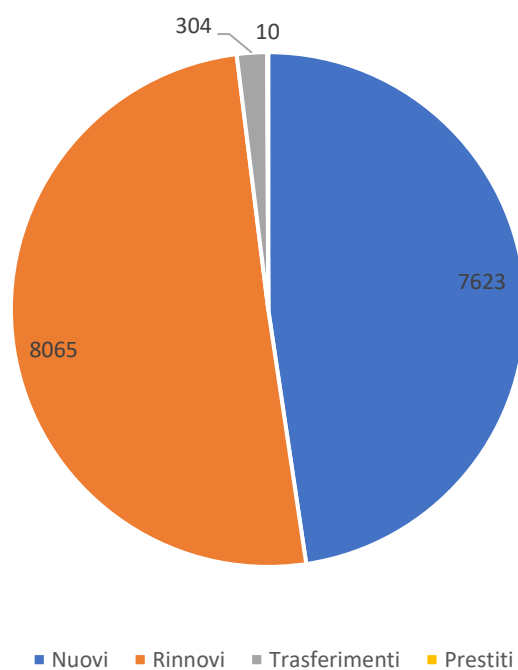

Fidal Toscana - andamento atleti tesserati

Distribuzione tipologia di tesserati

Atleti tesserati per provincia

■ AREZZO ■ FIRENZE ■ GROSSETO ■ LIVORNO ■ LUCCA ■ MASSA CARRARA ■ PISA ■ PRATO ■ PISTOIA ■ SIENA