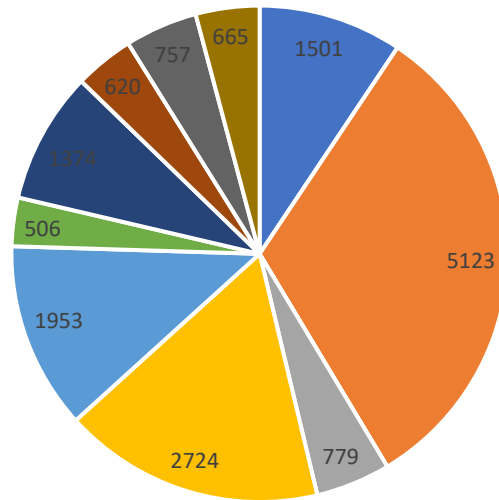

Fidal Toscana - andamento atleti tesserati

Distribuzione tipologia di tesserati

Atleti tesserati per provincia

■ AREZZO ■ FIRENZE ■ GROSSETO ■ LIVORNO ■ LUCCA ■ MASSA CARRARA ■ PISA ■ PRATO ■ PISTOIA ■ SIENA

Atleti tesserati per categoria

■ ESORDIENTI F ■ RAGAZZE ■ CADETTE ■ ALLIEVE
 ■ JUNIORES F ■ PROMESSE F ■ SENIORES F ■ SENIORES MASTER F
 ■ ESORDIENTI M ■ RAGAZZI ■ CADETTI ■ ALLIEVI
 ■ JUNIORES M ■ PROMESSE M ■ SENIORES M ■ SENIORES MASTER M