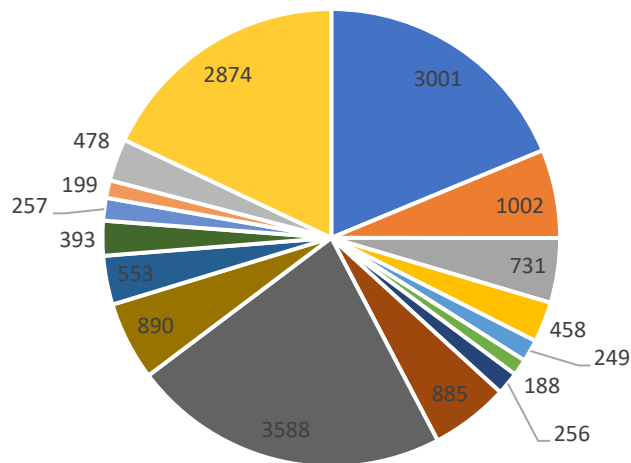

Fidal Toscana - andamento atleti tesserati

Distribuzione tipologia di tesserati

Atleti tesserati per provincia

■ AREZZO ■ FIRENZE ■ GROSSETO ■ LIVORNO ■ LUCCA ■ MASSA CARRARA ■ PISA ■ PRATO ■ PISTOIA ■ SIENA

Atleti tesserati per categoria

■ ESORDIENTI F ■ RAGAZZE ■ CADETTE ■ ALLIEVE
 ■ JUNIORES F ■ PROMESSE F ■ SENIORES F ■ SENIORES MASTER F
 ■ ESORDIENTI M ■ RAGAZZI ■ CADETTI ■ ALLIEVI
 ■ JUNIORES M ■ PROMESSE M ■ SENIORES M ■ SENIORES MASTER M