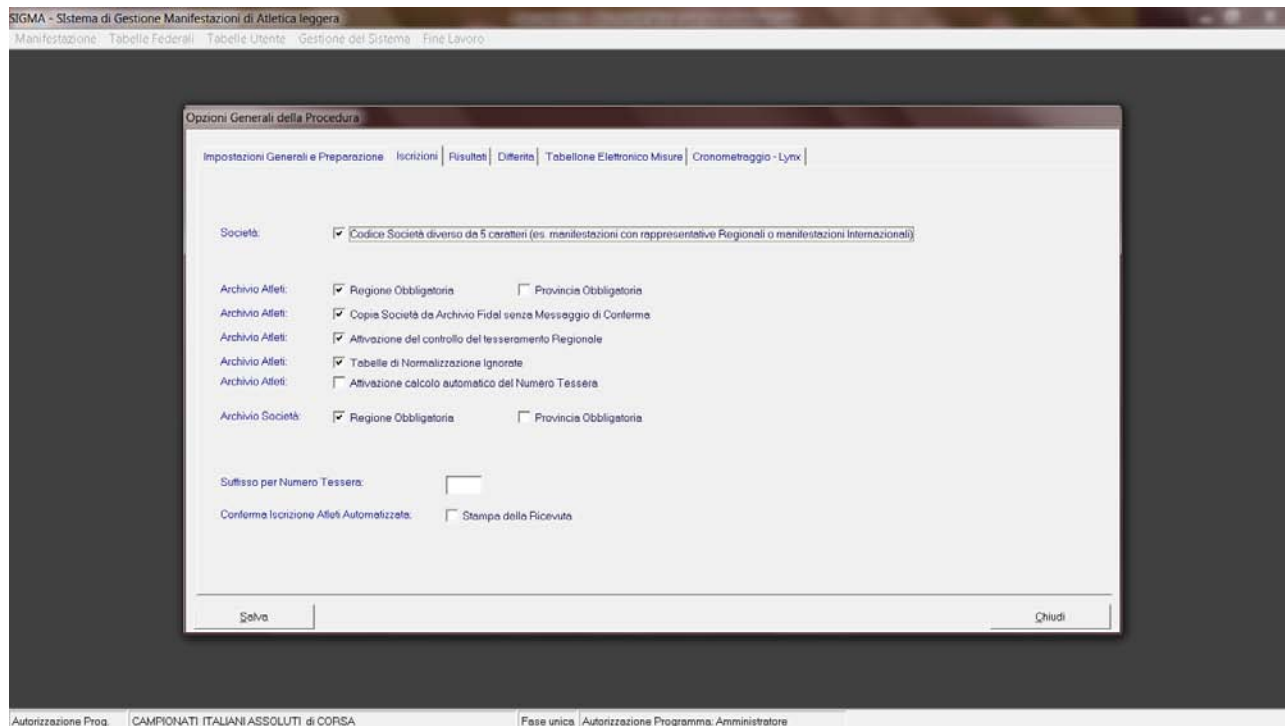

## ISCRIZIONI ATLETI EXTRACOMUNITARI

Quando preparate una manifestazione dovete andare su “*Gestione del Sistema*” poi “*Opzioni Generali*” quindi su “*Iscrizioni*” e qui mettete il flag su “*Codice Società diverso da 5 caratteri.....*” Questo vi permetterà di eseguire l’operazione seguente

Quando scaricate gli atleti dalle iscrizioni on line nel campo *Soc. di Provenienza* apparirà la sigla della nazione. Voi dovete inserirla come nuova Società (la descrizione appare nell’elenco seguente).