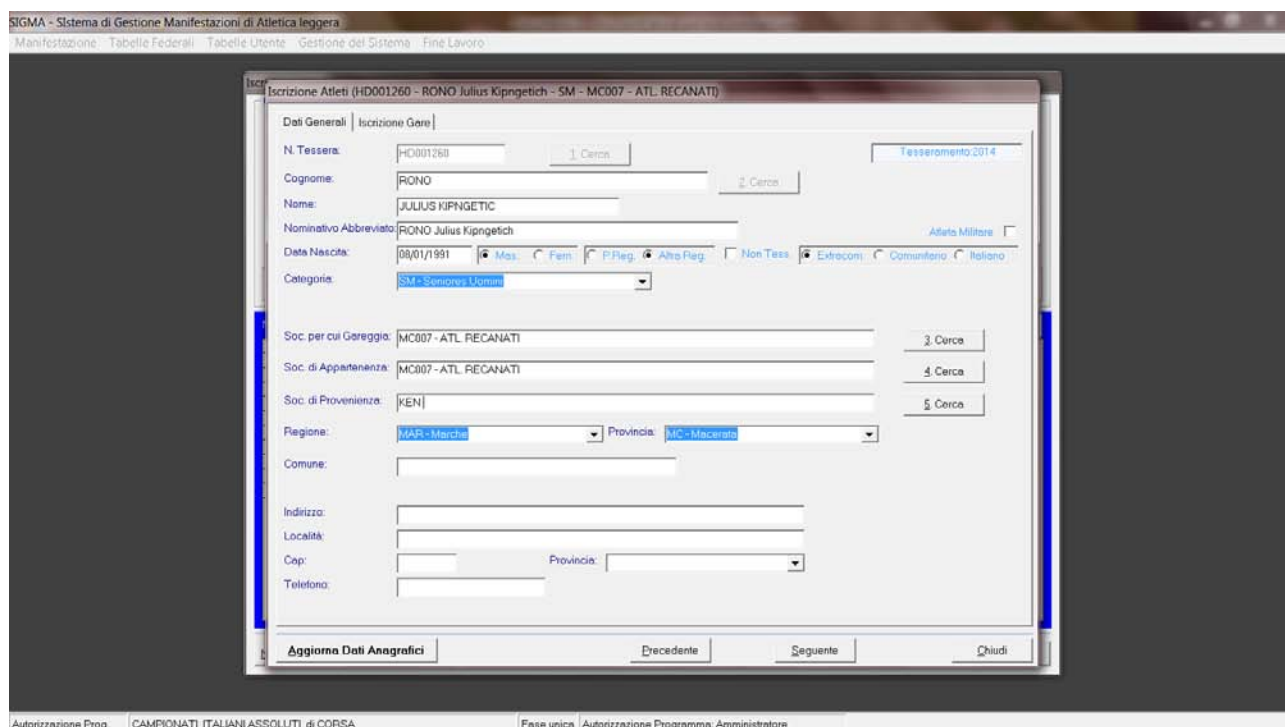

## ISCRIZIONI ATLETI EXTRACOMUNITARI

Quando preparate una manifestazione dovete andare su “*Gestione del Sistema*” poi “*Opzioni Generali*” quindi su “*Iscrizioni*” e qui mettete il flag su “*Codice Società diverso da 5 caratteri.....*” Questo vi permetterà di eseguire l’operazione seguente

Quando scaricate gli atleti dalle iscrizioni on line nel campo *Soc. di Provenienza* apparirà la sigla della nazione. Voi dovete inserirla come nuova Società (la descrizione appare nell’elenco seguente).