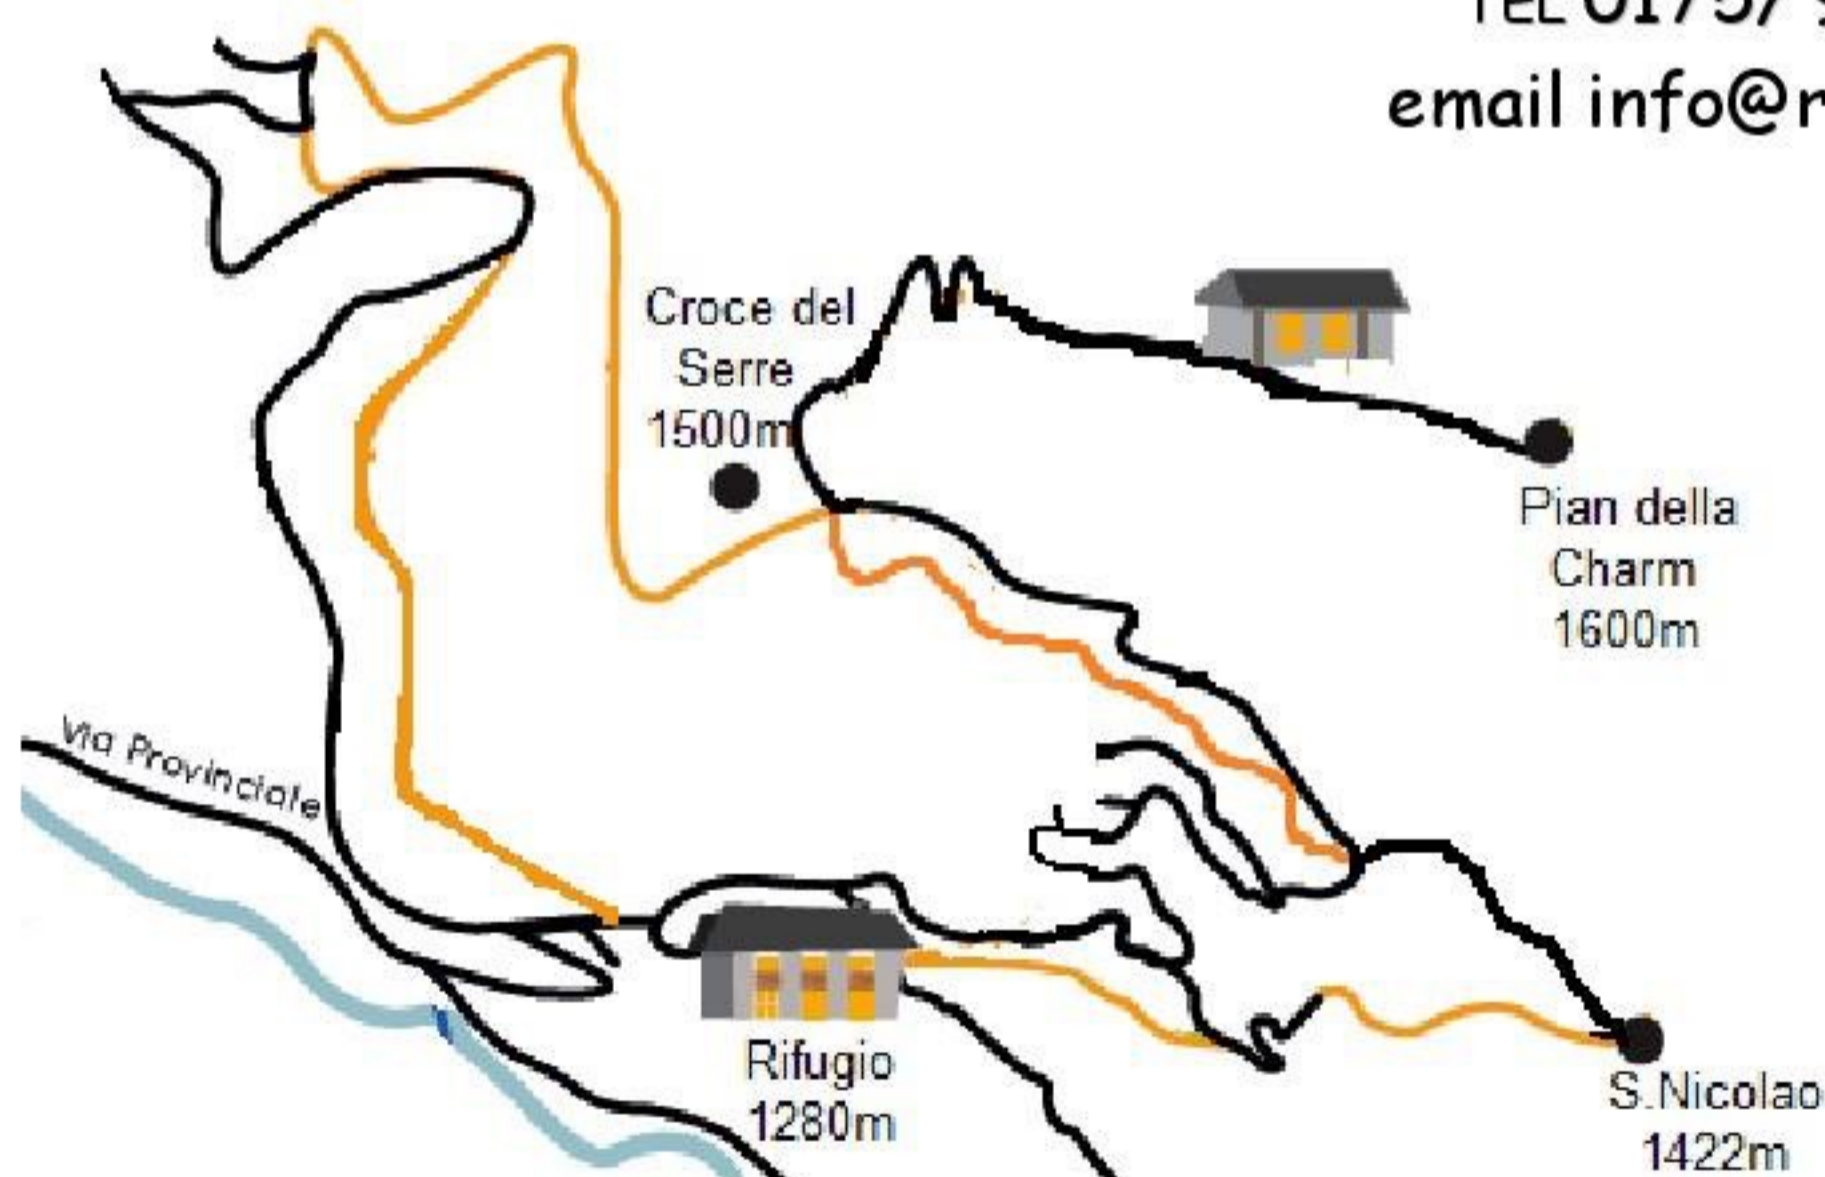

20 LUGLIO 2017- OSTANA

IN COLLABORAZIONE CON "PODISTICA VALLE INFERNOTTO"
E COMUNE DI OSTANA

6° EDIZIONE della

CORSO DÈ LE BRÀIE JAOUNE

Corsa in montagna non competitiva

- 19.00 Ritrovo gara non competitiva, consegna pacco gara*
- 19.45 Partenza gare bambini/ragazzi
- 20.00 **PARTENZA GARA**
- 21.00 Consegna riconoscimenti
- 21.15 Cena (per partecipanti corsa 10€,
accompagnatori 15 euro, bambini gratuito)

ISCRIZIONI (5€) C/O RIFUGIO GALABERNA

*PACCO GARA AI PRIMI 100 ISCRITTI

TEL 0175/ 940310

email info@rifugiogalaberna.com

PERCORSO GARA
Circa 6km - 300m dislivello

LA MANIFESTAZIONE, LUDICO-MOTORIA RICREATIVA, (CAMMINATA, CORSA, FITWALKING A PASSO LIBERO) E' APERTA A TUTTI IN CONFORMITA' ALLE DISPOSIZIONI NORMATIVE DEL DECRETO DEL MINISTRO DELLA SALUTE IN DATA 8 AGOSTO 2014 RECANTE "LINEE GUIDA DI INDIRIZZO IN MATERIA DI CERTIFICATI MEDICI PER L'ATTIVITA' SPORTIVA NON AGONISTICA" E DELLA SUCCESSIVA NOTA ESPLICATIVA DEL 17 GIUGNO 2015. GLI ORGANIZZATORI DECLINANO OGNI RESPONSABILITA' CIVILE E PENALE PER EVENTUALI INCIDENTI A PERSONE, ANIMALI O COSE CHE POSSONO VERIFICARSI PRIMA, DURANTE O DOPO LA MANIFESTAZIONE E SI RISERVANO DI CAMBIARE IL PERCORSO PER CAUSE DI FORZA MAGGIORE.