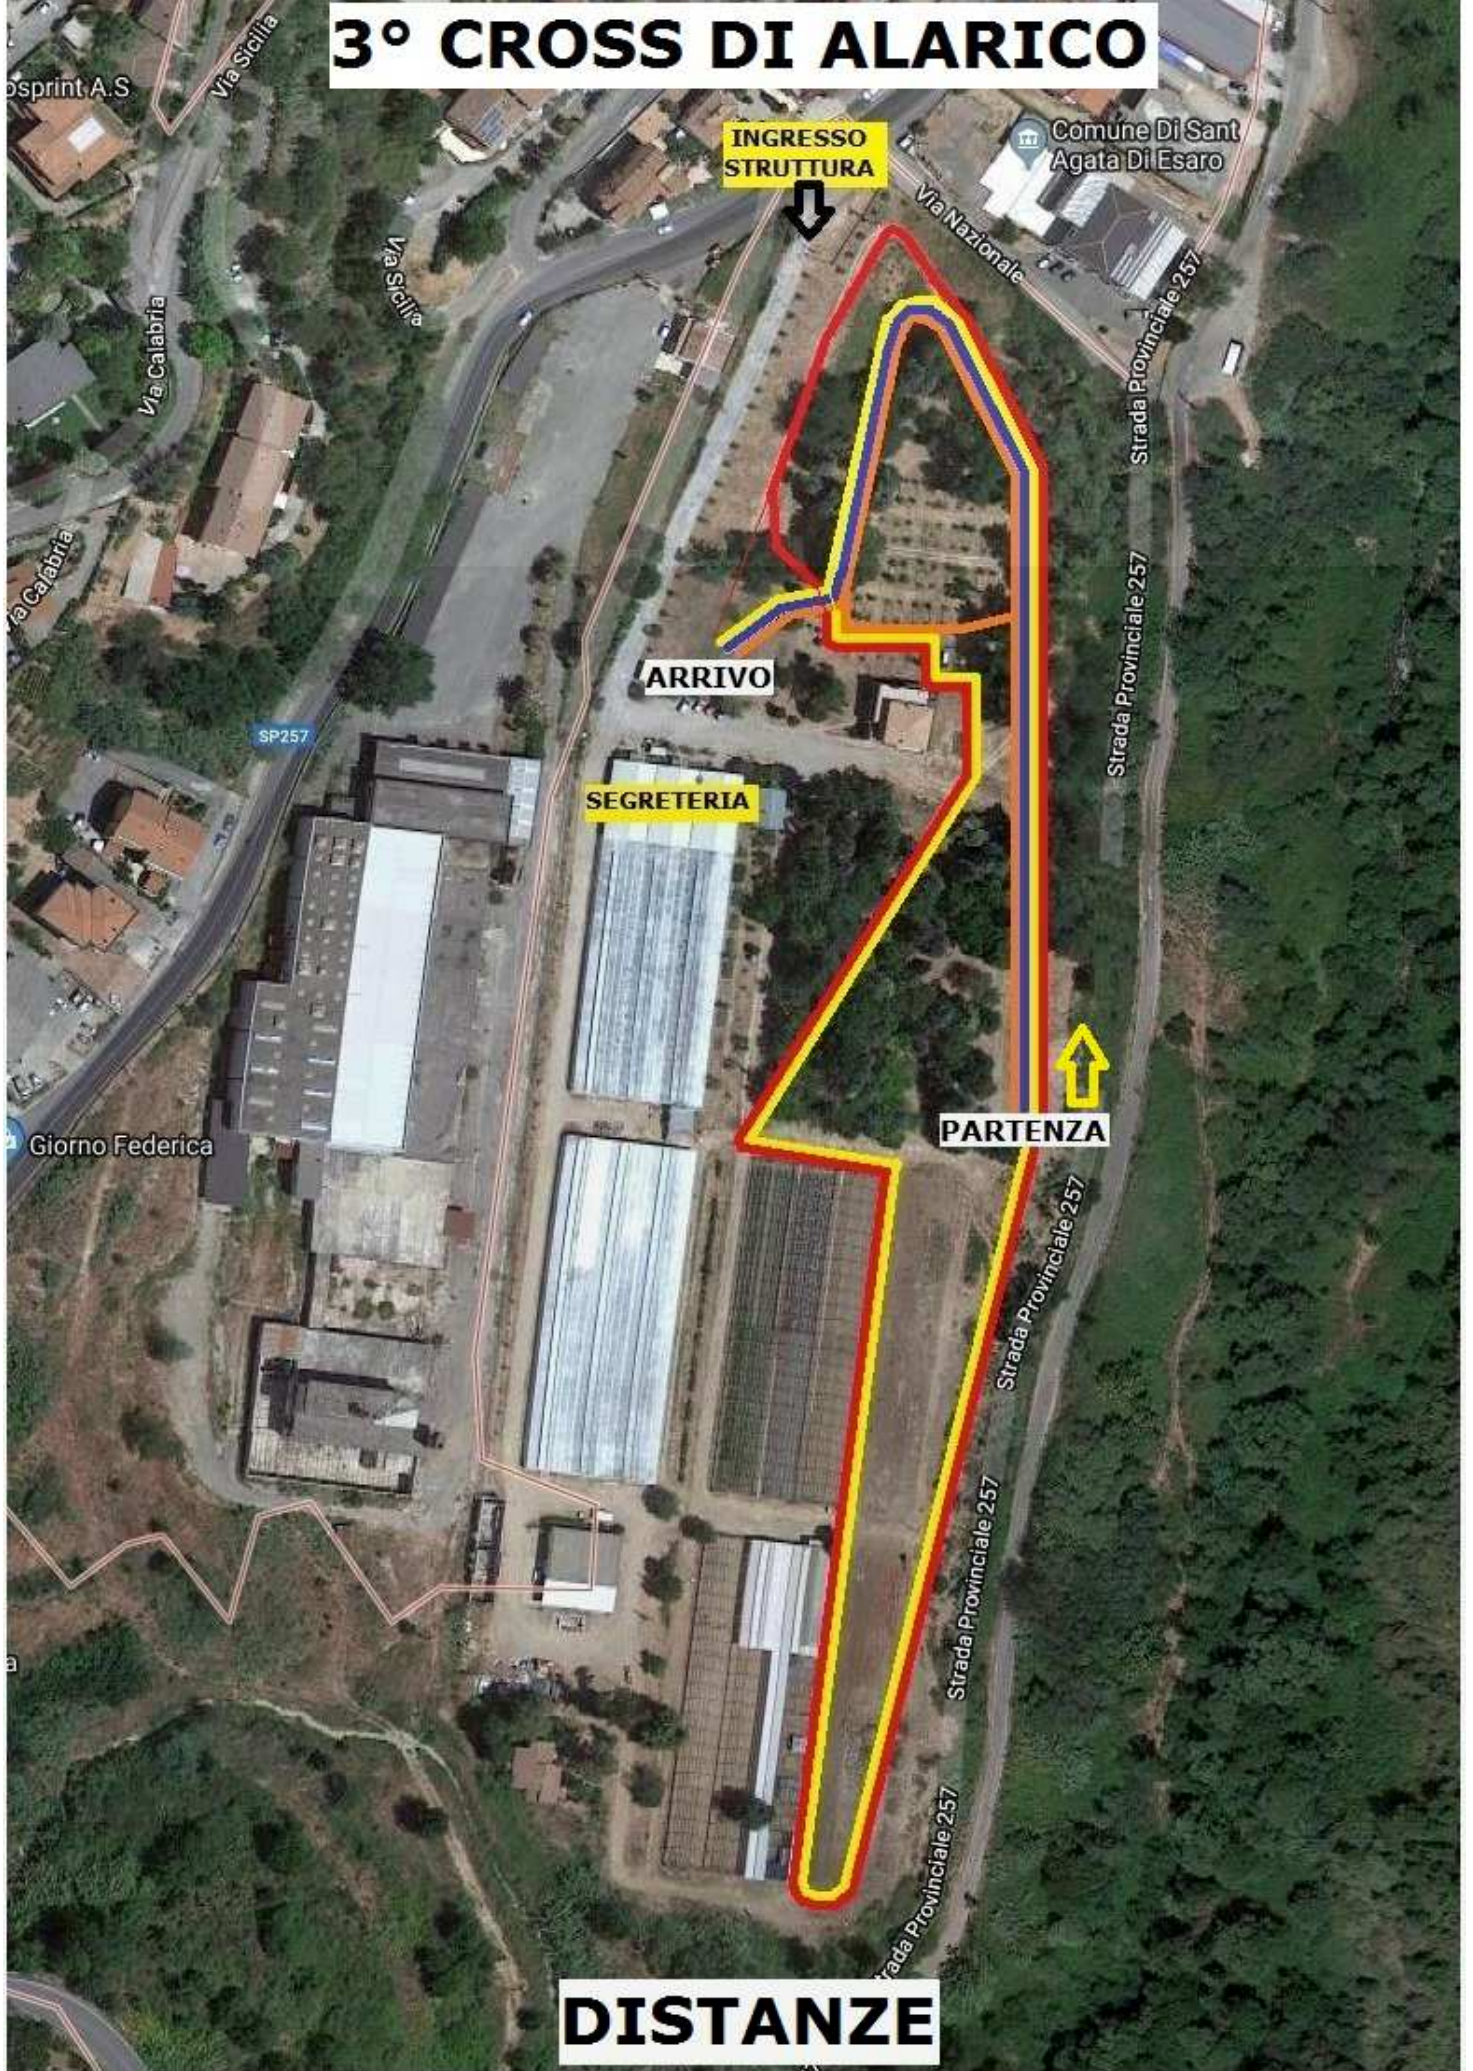

# 3° CROSS DI ALARICO

## DISTANZE

	Giro da 300 metri	Esordienti C: 300 mt	Ragazze: 1500 mt	Cadette: 2000 mt
	Giro da 500 metri	Esordienti B: 500 mt	Ragazzi : 2000 mt	Cadetti: 2500 mt
	Giro da 878 metri			
	Giro da 950 metri	Esordienti A: 800 mt		